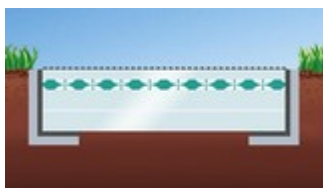

Collection DivineGlass® Decor : 3 finitions

DivineGlass® Decor :

bijou de sol sans éclairage en milieu imperméable (dallage et pavage jointés, résine, enrobé...), pose sur dalle béton

TARIF PUBLIC 2017 en €			
L x l (cm)	H.T. (T.T.C.)	L x l (cm)	H.T. (T.T.C.)
65 * 65	459 (551)	90 * 50	485 (582)
75 * 75	592 (710)	100 * 55	576 (691)
85 * 85	765 (918)	110 * 60	704 (845)

DivineGlass® Decor 'cadre' :

bijou de sol en milieu humide (gazon, gravillons, dallage et pavage posés sur sable...).

Version sans rebords

Version avec rebords

- pour une finition soignée
- obligatoire si encastré dans une terrasse bois ou composite

TARIF PUBLIC 2017 en €					
L x l (cm)	H.T. (T.T.C.)	Avec rebords H.T. (T.T.C.)	L x l (cm)	H.T. (T.T.C.)	Avec rebords H.T. (T.T.C.)
65 * 65	629 (755)	679 (815)	90 * 50	674 (809)	719 (863)
75 * 75	797 (956)	837 (1004)	100 * 55	786 (943)	856 (1027)
85 * 85	990 (1188)	1050 (1260)	110 * 60	904 (1085)	969 (1163)

DivineGlass® Decor Light :

éclairage extérieur encastrable dans tous types de revêtements

Version sans rebords

Version avec rebords

- pour une finition soignée
- obligatoire si encastré dans une terrasse bois ou composite