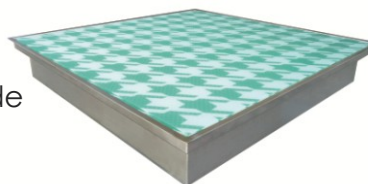

DivineGlass® Decor Light :

éclairage extérieur encastrable dans tous types de revêtements

Version sans rebords

Version avec rebords

- pour une finition soignée
- obligatoire si encastré dans une terrasse bois ou composite

TARIF PUBLIC 2017 en €					
L x l (cm)	H.T. (T.T.C.)	Avec rebords H.T. (T.T.C.)	L x l (cm)	H.T. (T.T.C.)	Avec rebords H.T. (T.T.C.)
65 * 65	789 (947)	844 (1013)	90 * 50	839 (1007)	894 (1073)
75 * 75	972 (1166)	1027 (1232)	100 * 55	981 (1177)	1031 (1237)
85 * 85	1215 (1458)	1300 (1560)	110 * 60	1129 (1355)	1204 (1445)