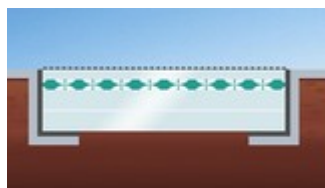

Collection DivineGlass® Decor : 3 finitions

DivineGlass® Decor :

bijou de sol sans éclairage en milieu imperméable (dallage et pavage jointés, résine, enrobé...), pose sur dalle béton

TARIF PUBLIC 2017 en €			
L x l (cm)	H.T. (T.T.C.)	L x l (cm)	H.T. (T.T.C.)
65 * 65	459 (551)	90 * 50	485 (582)
75 * 75	592 (710)	100 * 55	576 (691)
85 * 85	765 (918)	110 * 60	704 (845)

DivineGlass® Decor 'cadre' :

bijou de sol en milieu humide (gazon, gravillons, dallage et pavage posés sur sable...).

Version sans rebords

Version avec rebords

- pour une finition soignée
- obligatoire si encastré dans une terrasse bois ou composite

TARIF PUBLIC 2017 en €					
L x l (cm)	H.T. (T.T.C.)	Avec rebords H.T. (T.T.C.)	L x l (cm)	H.T. (T.T.C.)	Avec rebords H.T. (T.T.C.)
65 * 65	629 (755)	679 (815)	90 * 50	674 (809)	719 (863)
75 * 75	797 (956)	837 (1004)	100 * 55	786 (943)	856 (1027)
85 * 85	990 (1188)	1050 (1260)	110 * 60	904 (1085)	969 (1163)

DivineGlass® Decor Light :

éclairage extérieur encastrable dans tous types de revêtements

Version sans rebords

Version avec rebords

- pour une finition soignée
- obligatoire si encastré dans une terrasse bois ou composite