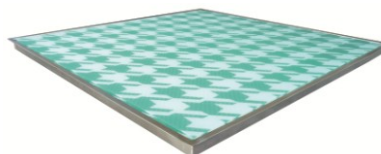

Collection DivineGlass® Decor : 3 finitions

DivineGlass® Decor :

bijou de sol sans éclairage en milieu imperméable (dallage et pavage jointés, résine, enrobé...), pose sur dalle béton

TARIF PUBLIC 2017 en €			
L x l (cm)	H.T. (T.T.C.)	L x l (cm)	H.T. (T.T.C.)
65 * 65	459 (551)	90 * 50	485 (582)
75 * 75	592 (710)	100 * 55	576 (691)
85 * 85	765 (918)	110 * 60	704 (845)

DivineGlass® Decor 'cadre' :

bijou de sol en milieu humide (gazon, gravillons, dallage et pavage posés sur sable...).

Version sans rebords

Version avec rebords

- pour une finition soignée
- obligatoire si encastré dans une terrasse bois ou composite

TARIF PUBLIC 2017 en €					
L x l (cm)	H.T. (T.T.C.)	Avec rebords H.T. (T.T.C.)	L x l (cm)	H.T. (T.T.C.)	Avec rebords H.T. (T.T.C.)
65 * 65	629 (755)	679 (815)	90 * 50	674 (809)	719 (863)
75 * 75	797 (956)	837 (1004)	100 * 55	786 (943)	856 (1027)
85 * 85	990 (1188)	1050 (1260)	110 * 60	904 (1085)	969 (1163)

DivineGlass® Decor Light :

éclairage extérieur encastrable dans tous types de revêtements

Version sans rebords

Version avec rebords

- pour une finition soignée
- obligatoire si encastré dans une terrasse bois ou composite